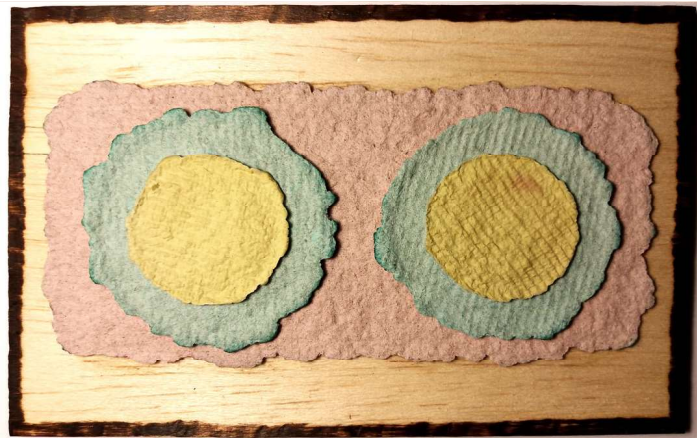

Pentru o experiență de neuitat!

www.prajituradinhartie.com