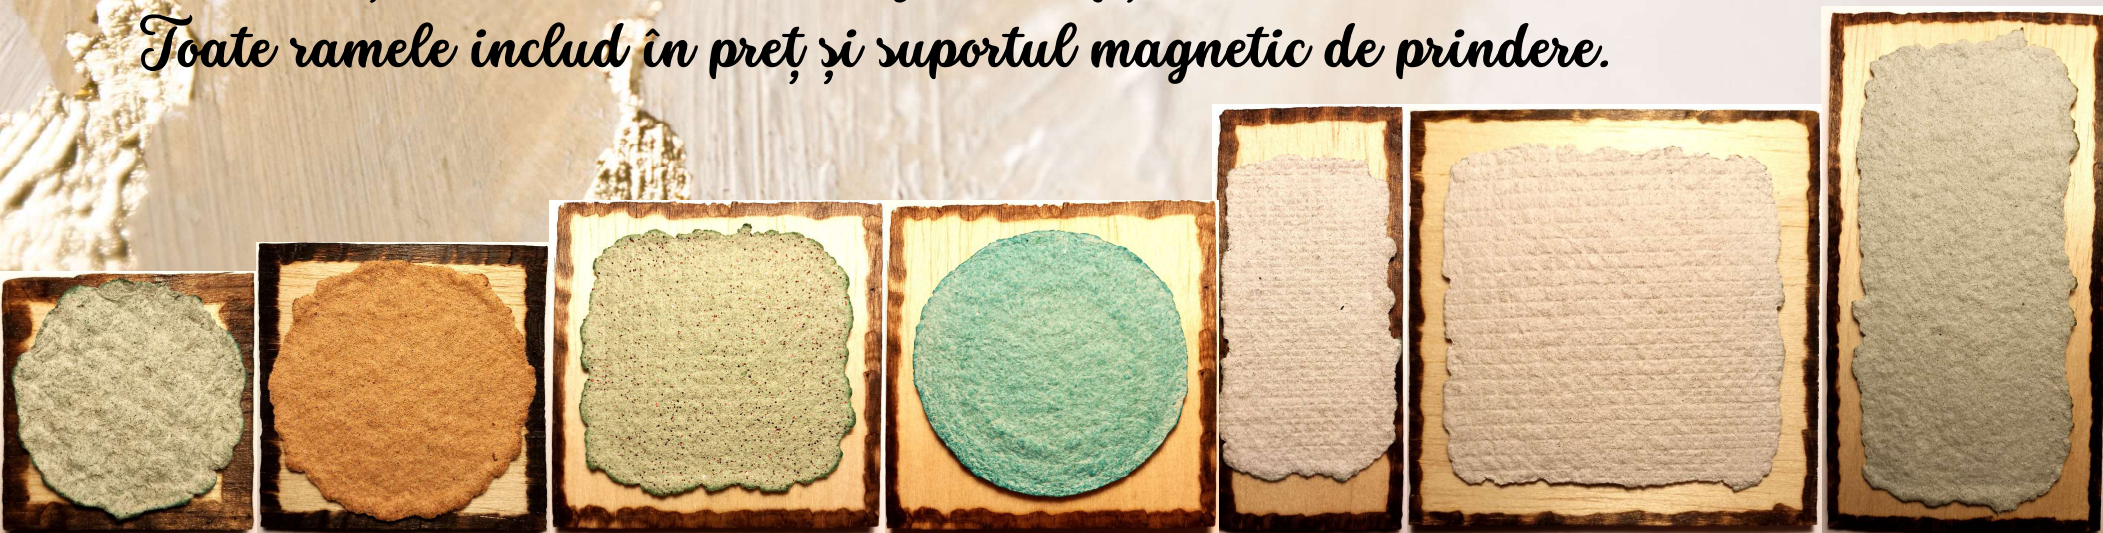

Modele de rame

Ramele din lemn au fost confecționate pentru a pune în valoare formele de hârtie realizate.

S-a folosit doar lemn de balsă, renumit pentru elasticitate și densitate extrem de scăzută.

Conturul ramei este pirogravat manual.

Toate prețurile din acest catalog sunt afișate în lei.

Toate ramele includ în preț și suportul magnetic de prindere.