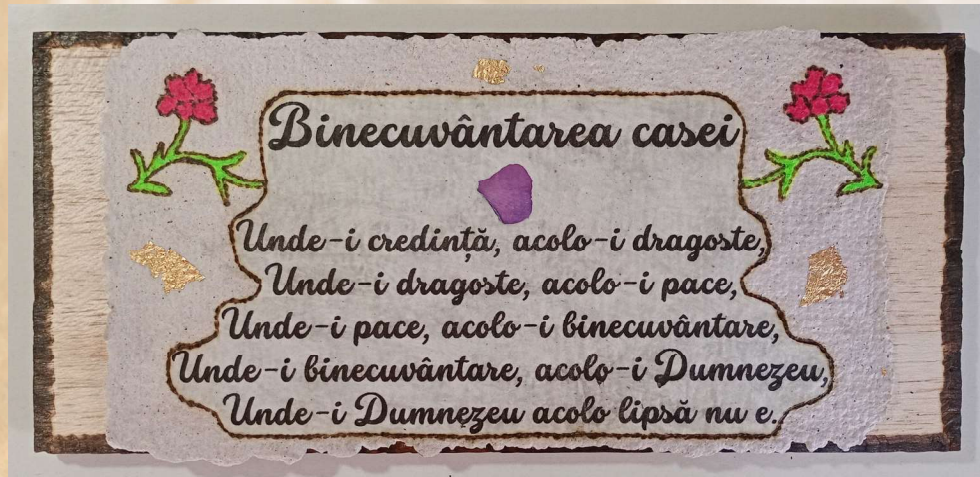

În pachetul standard fundalul textului caligrafic este pe alb, iar conturul textului este dreptunghiular. Se pot personaliza atât fundalul textului cât și forma conturului, cu un adaos de 10% de proces, față de prețul standard.